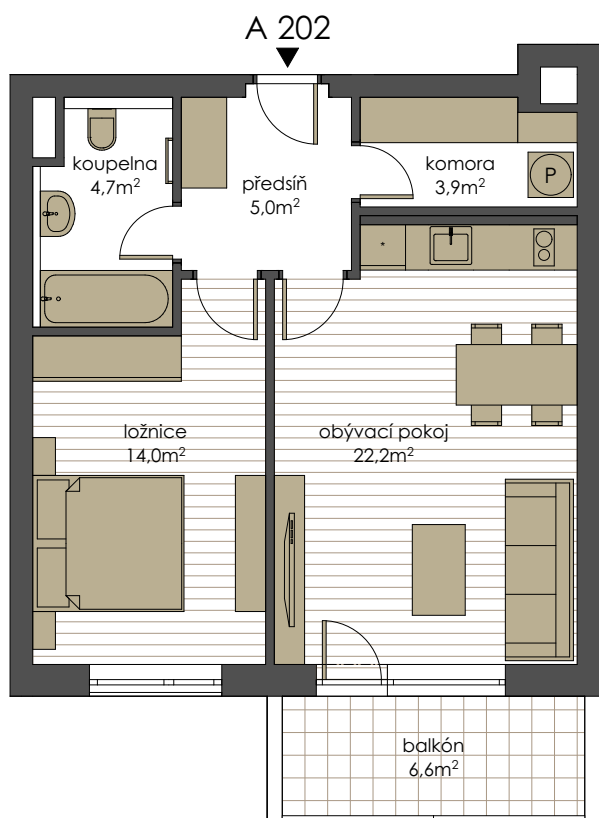

byt **A 202** | **2.NP**

2 + kk s balkónem

podlahová plocha **54,6 m²** + balkón **6,6 m²** (plocha místností 49,8 m²)

M 1:100 (A4)