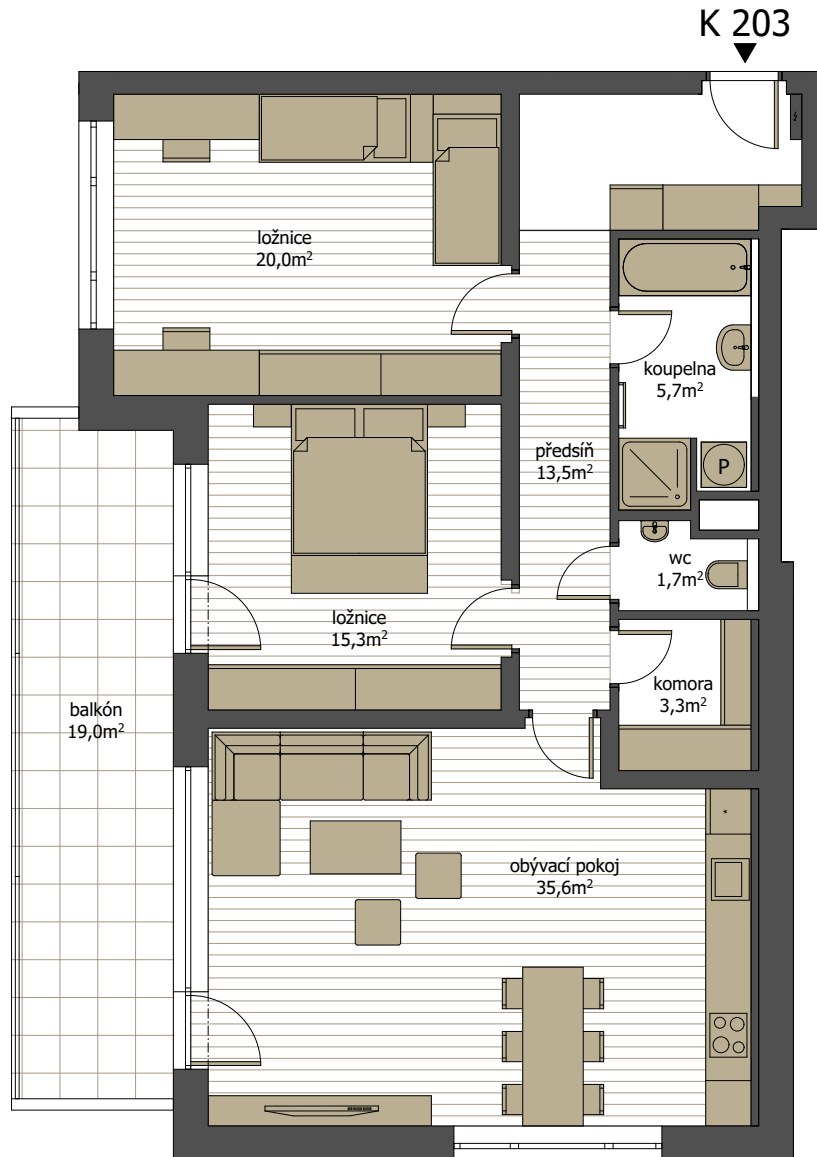

byt K 203 | 2.NP

3 + kk s balkónem

podlahová plocha 105,1 m<sup>2</sup> + balkón 19,0 m<sup>2</sup> (plocha místností 95,1 m<sup>2</sup>)

M 1:100 (A4)