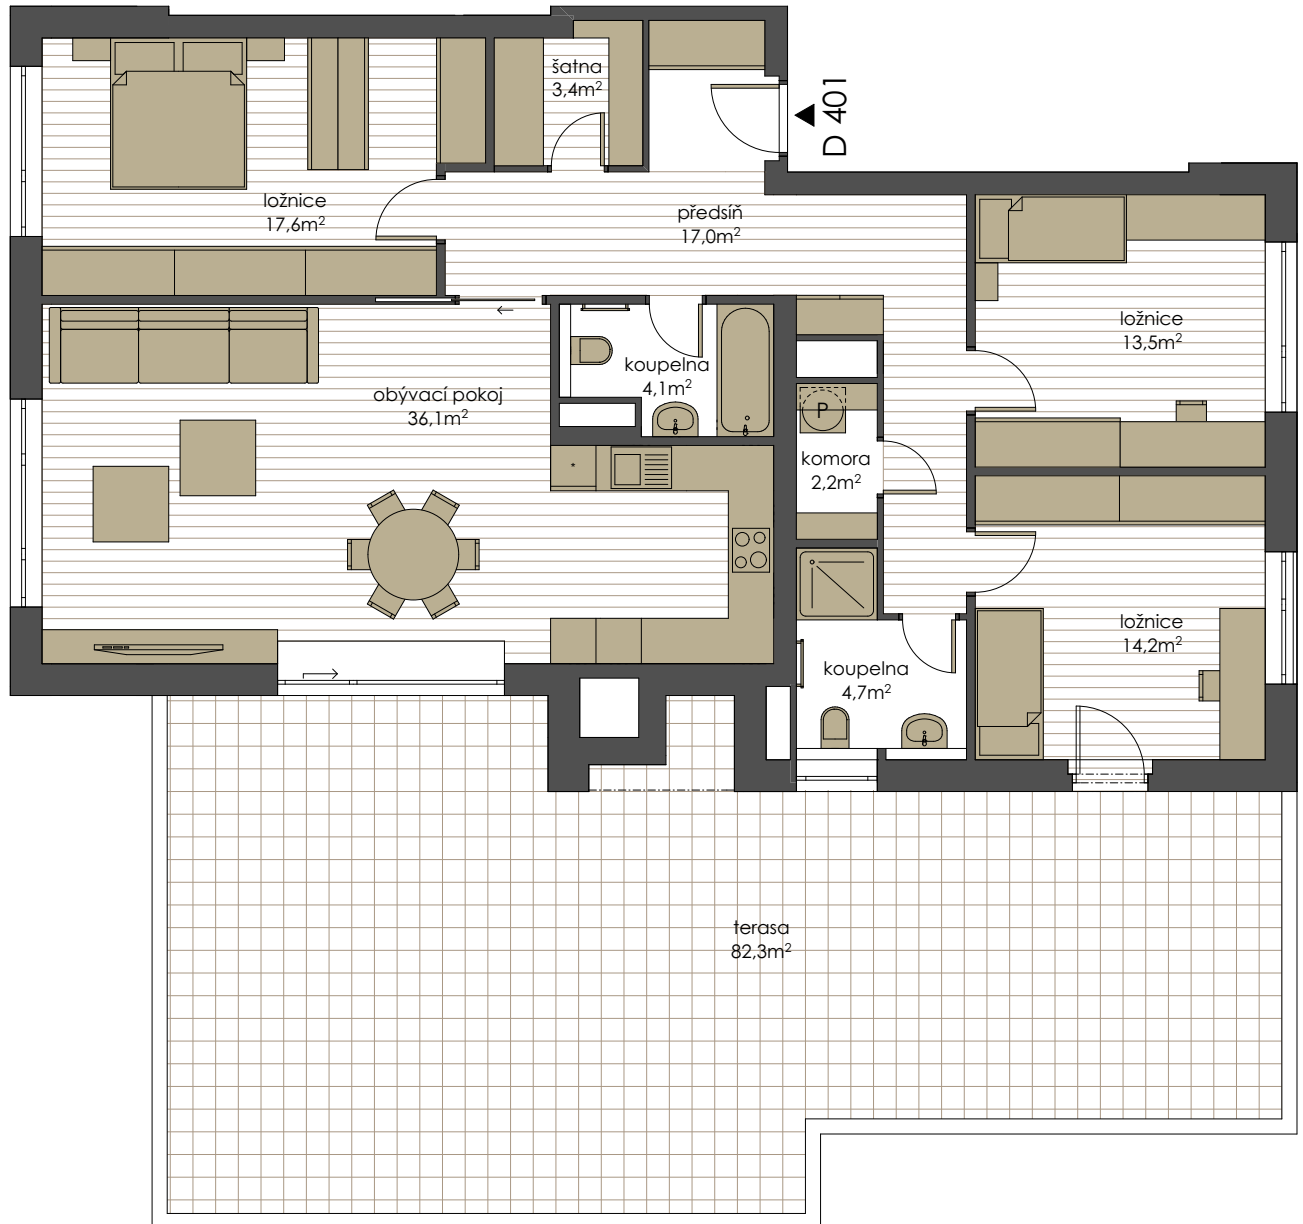

byt D 401 | 4.NP

4 + kk s terasou

podlahová plocha 117,8 m² + terasa 82,3 m² (plocha místností 111,4 m²)

M 1:100 (A4)