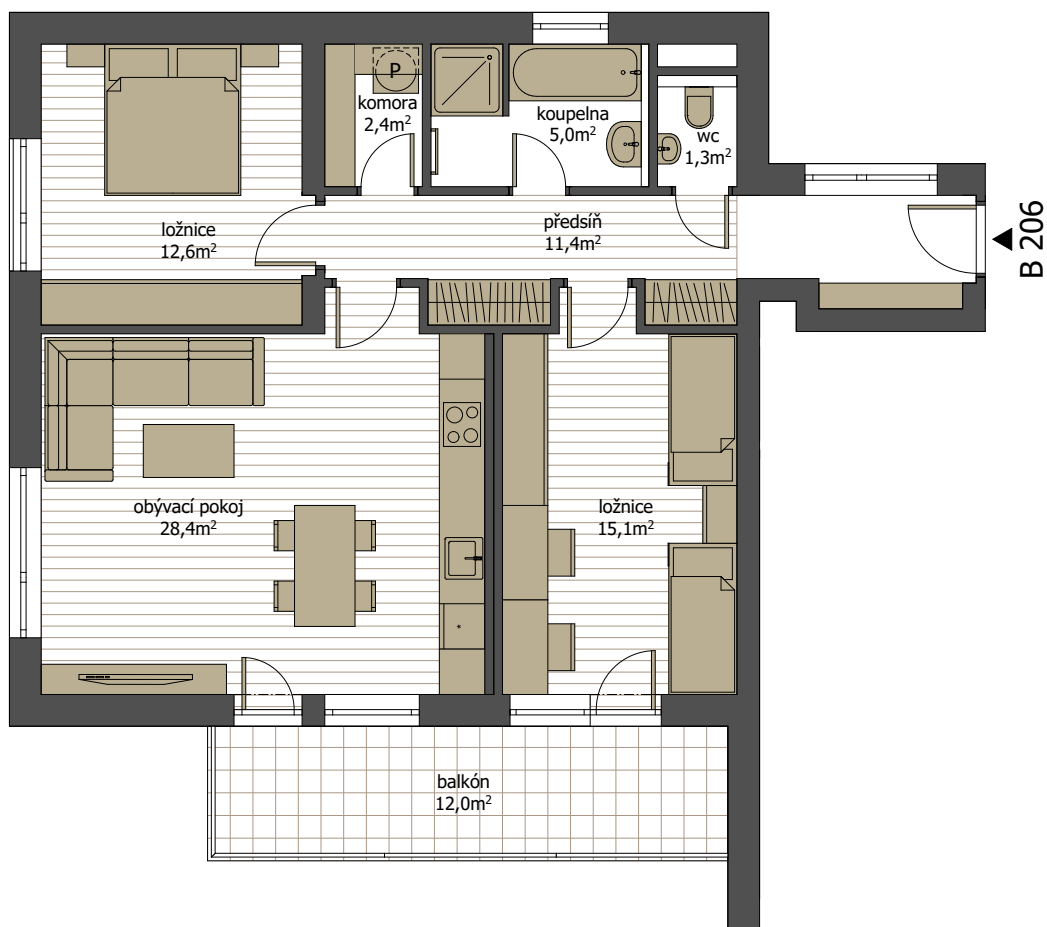

byt **B 206** | **2.NP**

**3 + kk** s balkónem

podlahová plocha **84,0 m<sup>2</sup>** + balkón **12,0 m<sup>2</sup>** (plocha místností **76,2 m<sup>2</sup>**)

M 1:100 (A4)