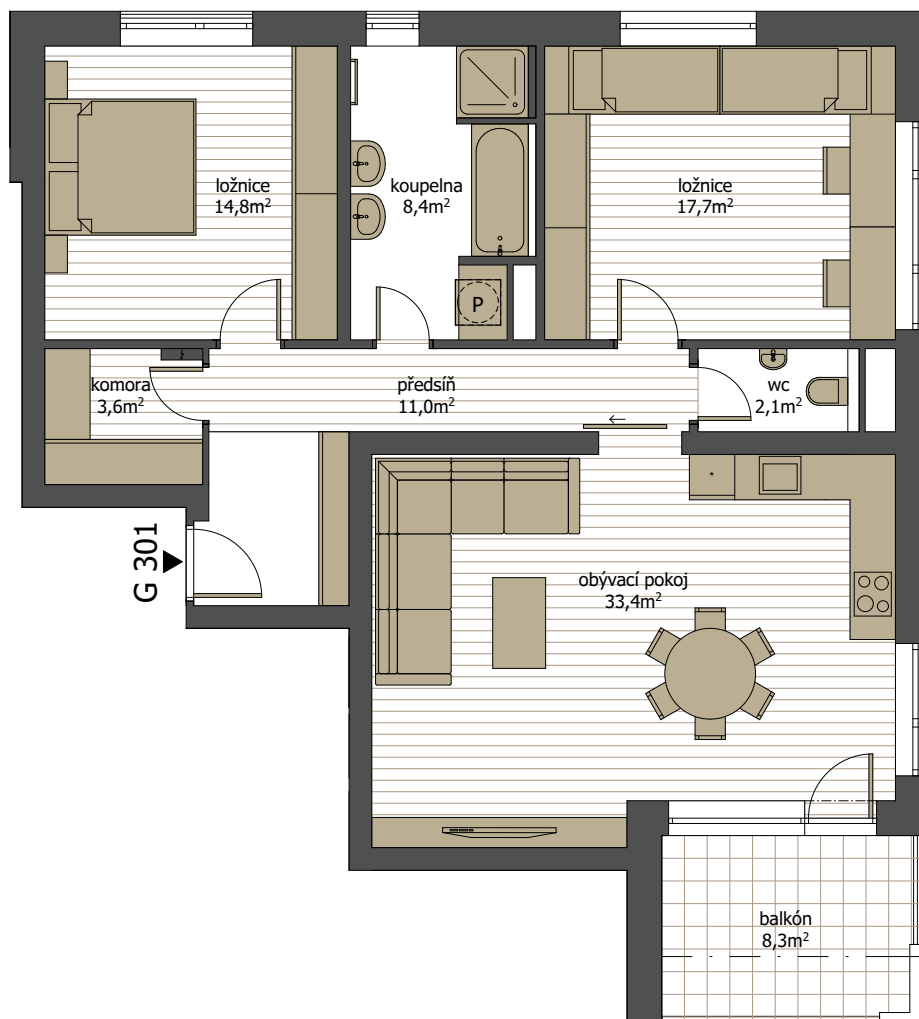

byt **G 301** | **3.NP**

**3 + kk** s balkónem

podlahová plocha **99,7 m<sup>2</sup>** + balkón **8,3 m<sup>2</sup>** (plocha místností **91,0 m<sup>2</sup>**)

M 1:100 (A4)