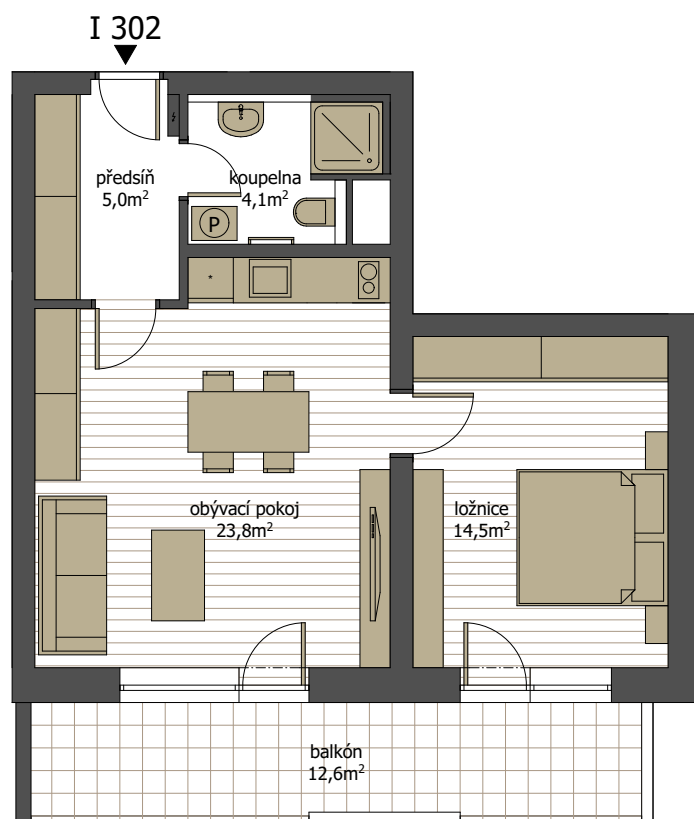

byt **I 302** | **3.NP**

2 + kk s balkónem

podlahová plocha **51,7 m<sup>2</sup>** + balkón **12,6 m<sup>2</sup>** (plocha místností 47,4 m<sup>2</sup>)

M 1:100 (A4)

V170908